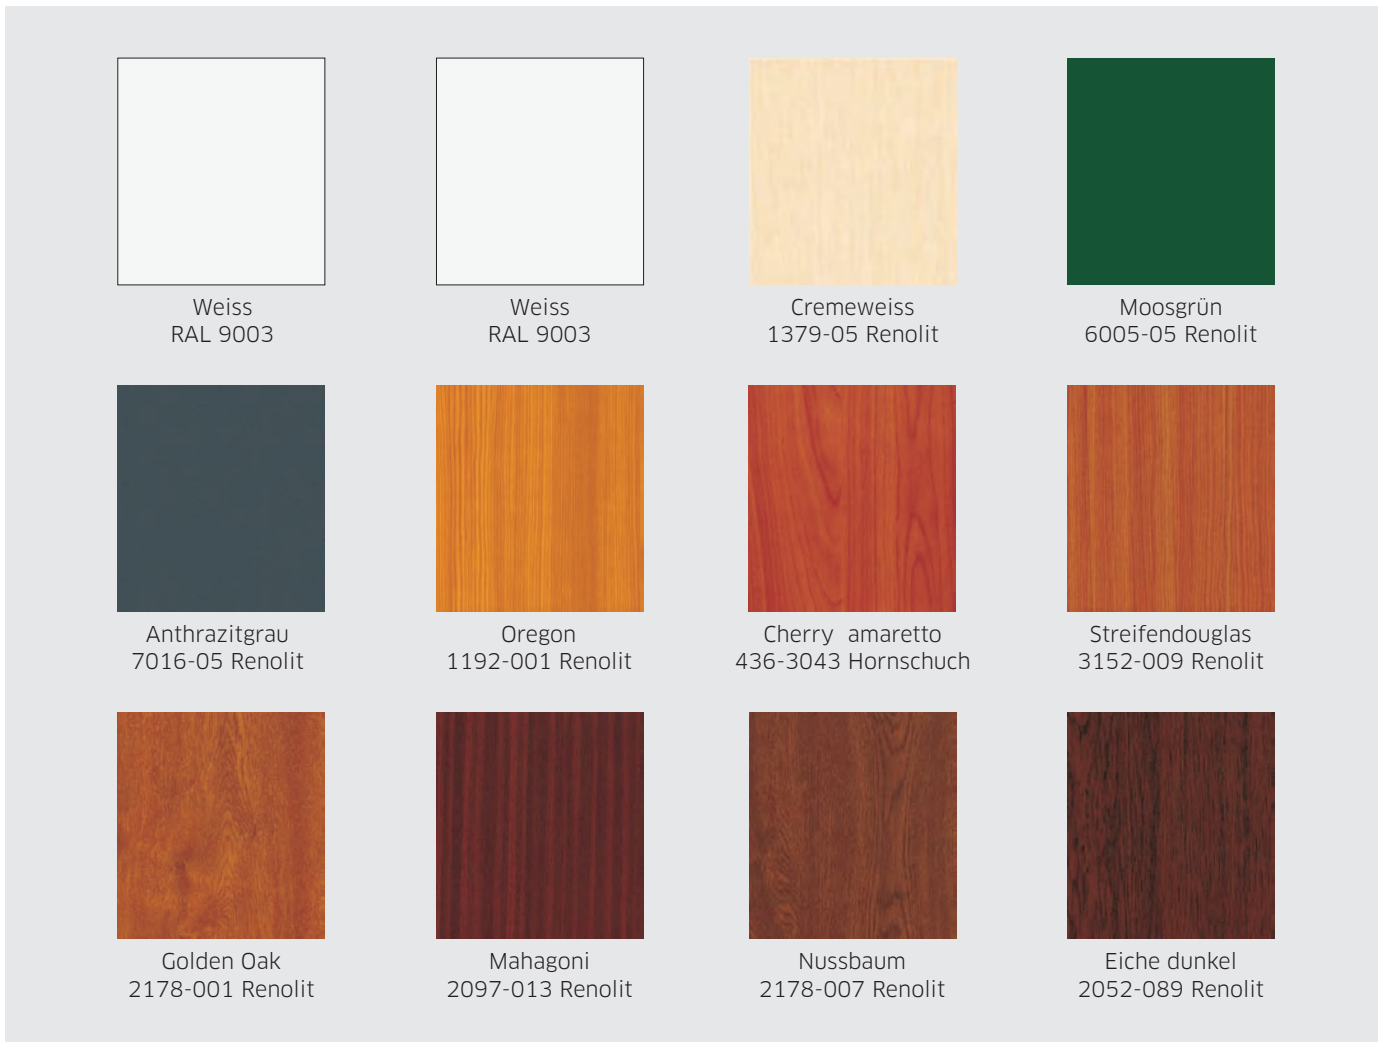

## DV-350

DV-349

DV-351

DV-396

DV-394

DV-395

**DVB-02**

**DVB-01**

**DVB-03**

**DVB-04**

**SBP 100**

**SBP 110**

**SBP 120**

**FARBEN UND HOLZDEKORS • COLOURS AND WOODEN DECORATION  
COULEURS ET DÉCORS • COLORI E DECORI**

**STÄRKE • THICKNESS • EPAISSEUR • SPESSORE**

**DIMENSION • DIMENSIONE**