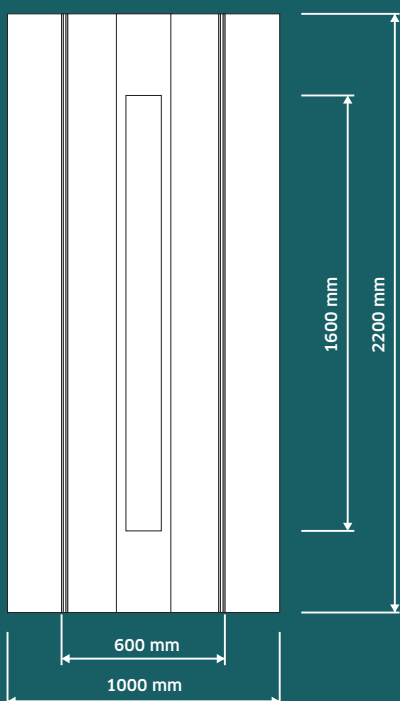

DV-749 GL749V1