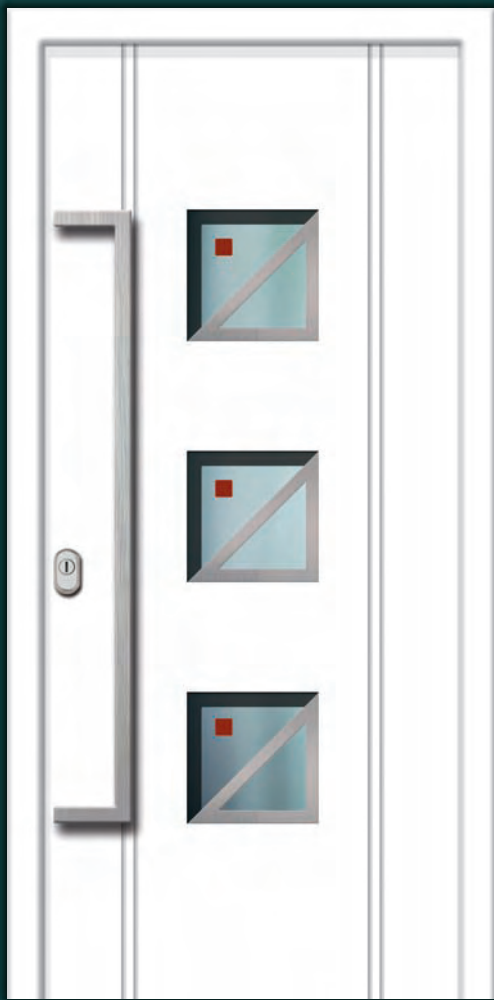

LEGENDE • EXPLANATION • LÉGENDE • LEGENDA

	KUNSTHARZ • COMPRESSED RESIN • RÉSINE MOULÉE • RESINA PRESSATA			
	ALUMINIUM • ALLUMINIO			
	NUT • GROOVE • RAINURE • SCANALATURA	F		
	RAHMEN • FRAME • CADRE • INCORNICIATURA			
	INTARSIE • INTARSIA • INTARSIO	I		

DVI-781D

51

DVF-782

51

seite
page
pagina

DVF-700

DV-701

DVF-702 GL702W