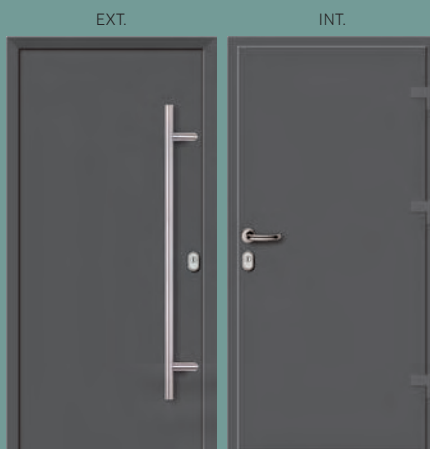

AL RAL

STÄRKE • THICKNESS • EPAISSEUR • SPESSORE

h (mm)					
24	33	36	40	44	48

HPL

AL

GLAS • GLASS • VERRE • VETRO

Altdeutsch klar

Altdeutsch bronze