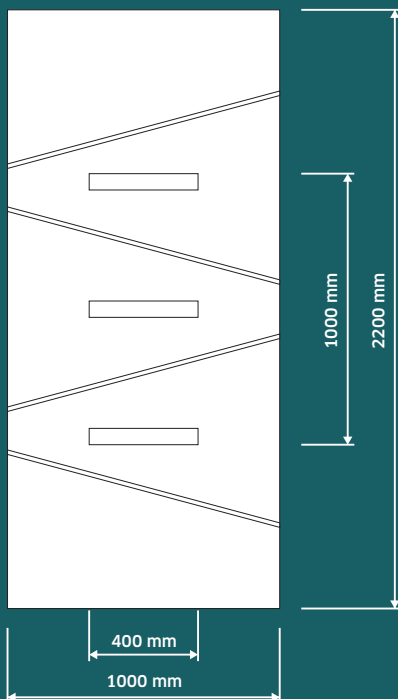

DVI-771D GL771W