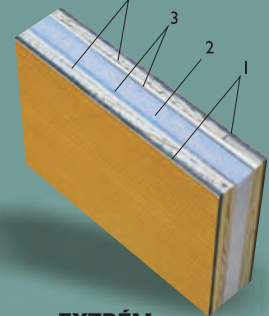

Verkehrsweiß
RAL 9016

FÜLLUNGSSTRUKTUREN • TYPES OF DOOR PANELS STRUCTURES LES TYPES DE STRUCTURE DES PANNEAUX • TIPI DI STRUTTURA

STANDARD

STANDARD+

STABIL

EXTRÉM

LEGENDE • EXPLANATION • LÉGENDE • LEGENDA

1- HPL - Kunstharz • compressed resin
- résine moulée • resina pressata

2- XPS - extrudiertes Styropor • extruded polystyren
- mousse expansive • polistirene estruso

3- AL - Alu - Blech • aluminium sheet
- aluminium • lamiera di alluminio

4- PRG - WSDSP - wasserdichtes Sperrholz • water - resistant plywood
- le contraplacqué impénéable • compensato idrorepellente